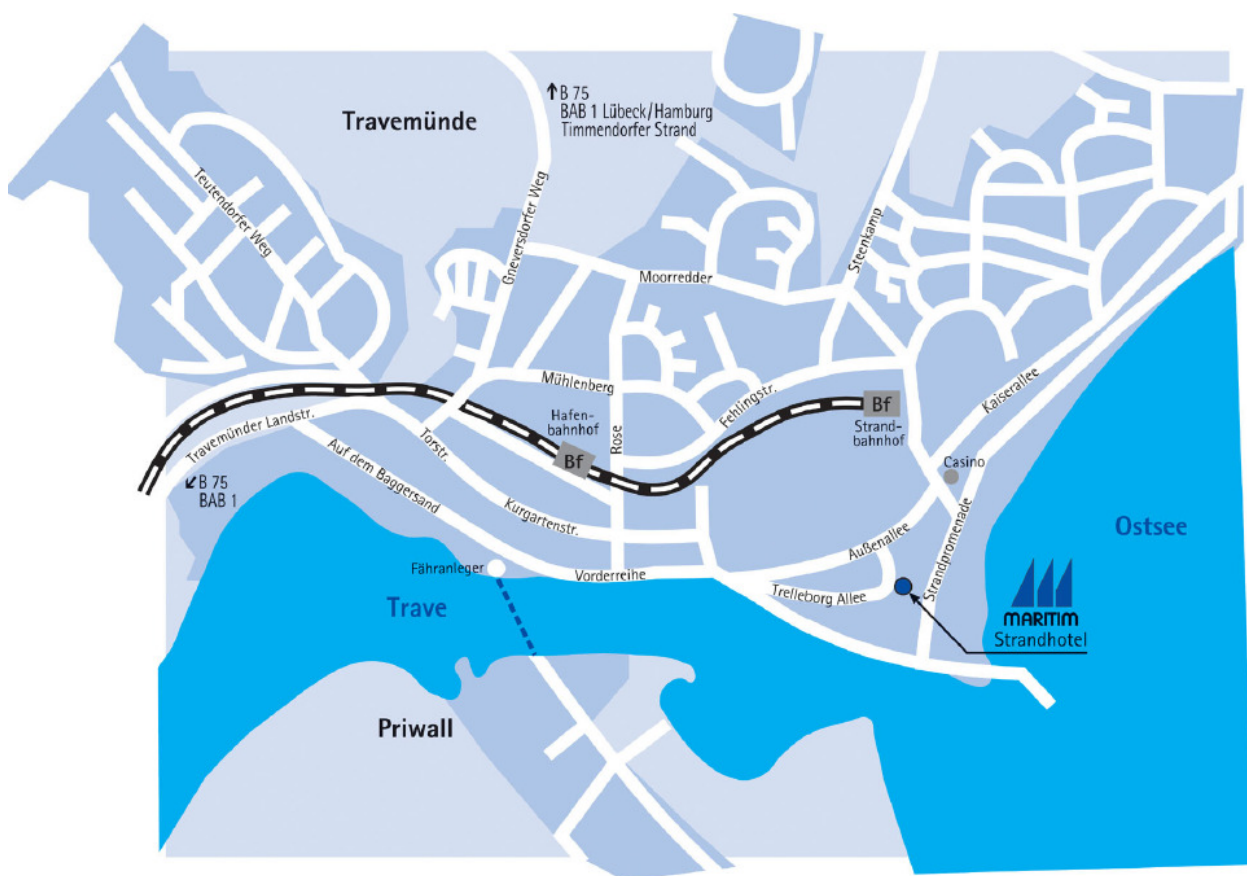

Anfahrt zum
TAGUNGSHOTEL
Maritim Strandhotel Travemünde

Maritim Strandhotel Travemünde
Trelleborgallee 2
23570 Lübeck-Travemünde
Telefon +49 (0) 4502 89-0
Telefax +49 (0) 4502 89-2020
info.trv@maritim.de